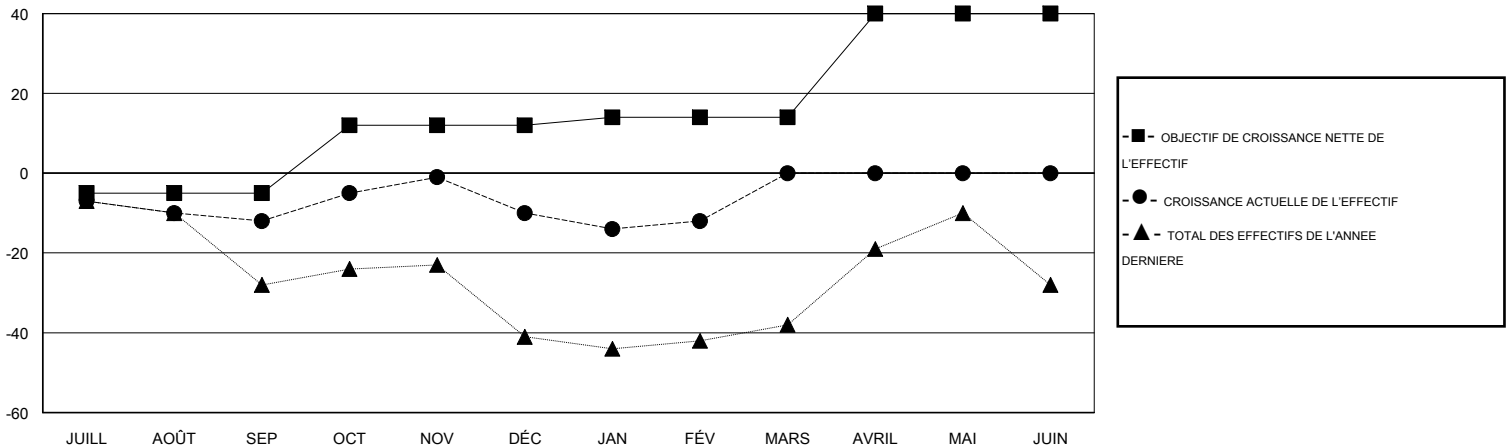

BUTS ET MEMBRES REELS - CUMULATIF

CLUBS RADIÉS: 1

22 CLUBS OF 57 ONT AJOUTE 1 OU PLUSIEURS NOUVEAUX MEMBRES

DISTRIBUTION PAR SEXE

HOMME 798 (76.51%)
FEMME 245 (23.49%)

MEMBRES RADIÉS

DECEDE	3
CLUB ANNULE	0
AUTRE	45
TOTAL	48

[CLIQUEZ ICI POUR LES INFORMATIONS CUMULATIVES SUR LES EFFECTIFS](#)

NOMBRE TOTAL DE MEMBRES	68
D'UNITÉS FAMILIALES	
MEMBRES DE FAMILLE QUI RÉGLENT LA MOITIÉ DES COTISATIONS	34