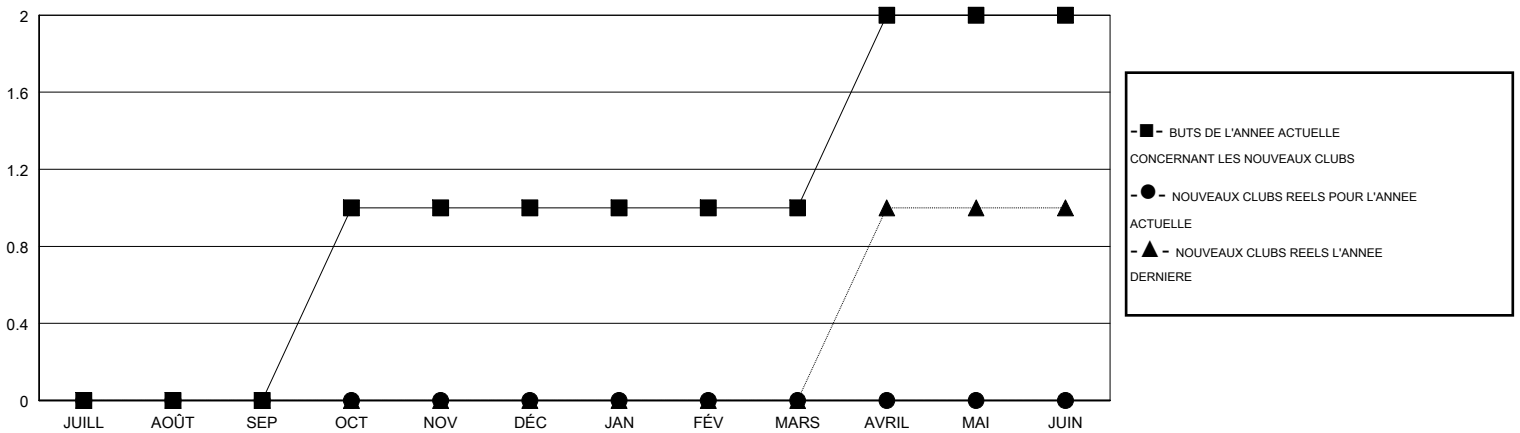

MONTHLY MEMBERSHIP PROGRESS REPORT

District 103IE

Results as of: 02/28/2018

GMT: CLAUDETTE CORNET

LIEU FRANCE

RC EME

Clubs			
RESULTATS POUR 2017-2018			
TRIMESTRE	BUT CONCERNANT LES NOUVEAUX CLUBS	NOUVEAUX CLUBS	CLUBS ANNULÉS
JUILL/AOÛT/SEP	0	0	1
OCT/NOV/DÉC	1	0	0
JAN/FÉV/MARS	0	0	0
AVRIL/MAI/JUIN	1	0	0

Membres			
RESULTATS POUR 2017-2018			
TRIMESTRE	OBJECTIF DE CROISSANCE NETTE DE L'EFFECTIF	CROISSANCE ACTUELLE DE L'EFFECTIF	TOTAL DES MEMBRES RADIÉS (y compris les transferts)
JUILL/AOÛT/SEP	-5	11	18
OCT/NOV/DÉC	17	28	20
JAN/FÉV/MARS	2	11	10
AVRIL/MAI/JUIN	26	0	0

BUTS ET NOUVEAUX CLUBS REELS - CUMULATIF